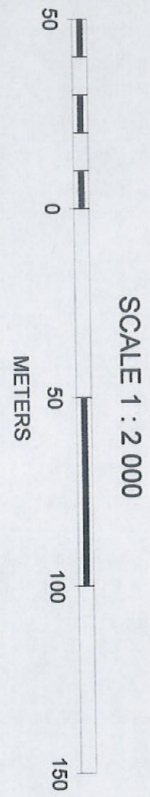

Концепция по данной территории предусматривает:

- размещение вновь устанавливаемых отдельно стоящих щитов сетевого формата по 3 рекламным местам (отметки на картографических материалах синего цвета), соответствующим действующим требованиям, нормам и правилам к установке объектов наружной рекламы и информации, утвержденных постановлением Правительства Москвы от 21.11.2006 №908-ПП «О порядке установки и эксплуатации объектов наружной рекламы и информации в городе Москве и регламенте подготовки документов Комитетом рекламы, информации и оформления города Москвы заявителям в режиме «одного окна».

# Сивашская улица

SCALE 1 : 2 000

Масштаб: 1:2000

КРО при УГИБДД  
ГУВД по г.Москве  
А.Б.Ежов

A handwritten signature in blue ink, appearing to read 'В.С.О.Ежов'.

# Сивашская улица

Масштаб: 1:2000

КРО при УГИБДД  
ГУВД по г. Москве  
А.Б.Ежов