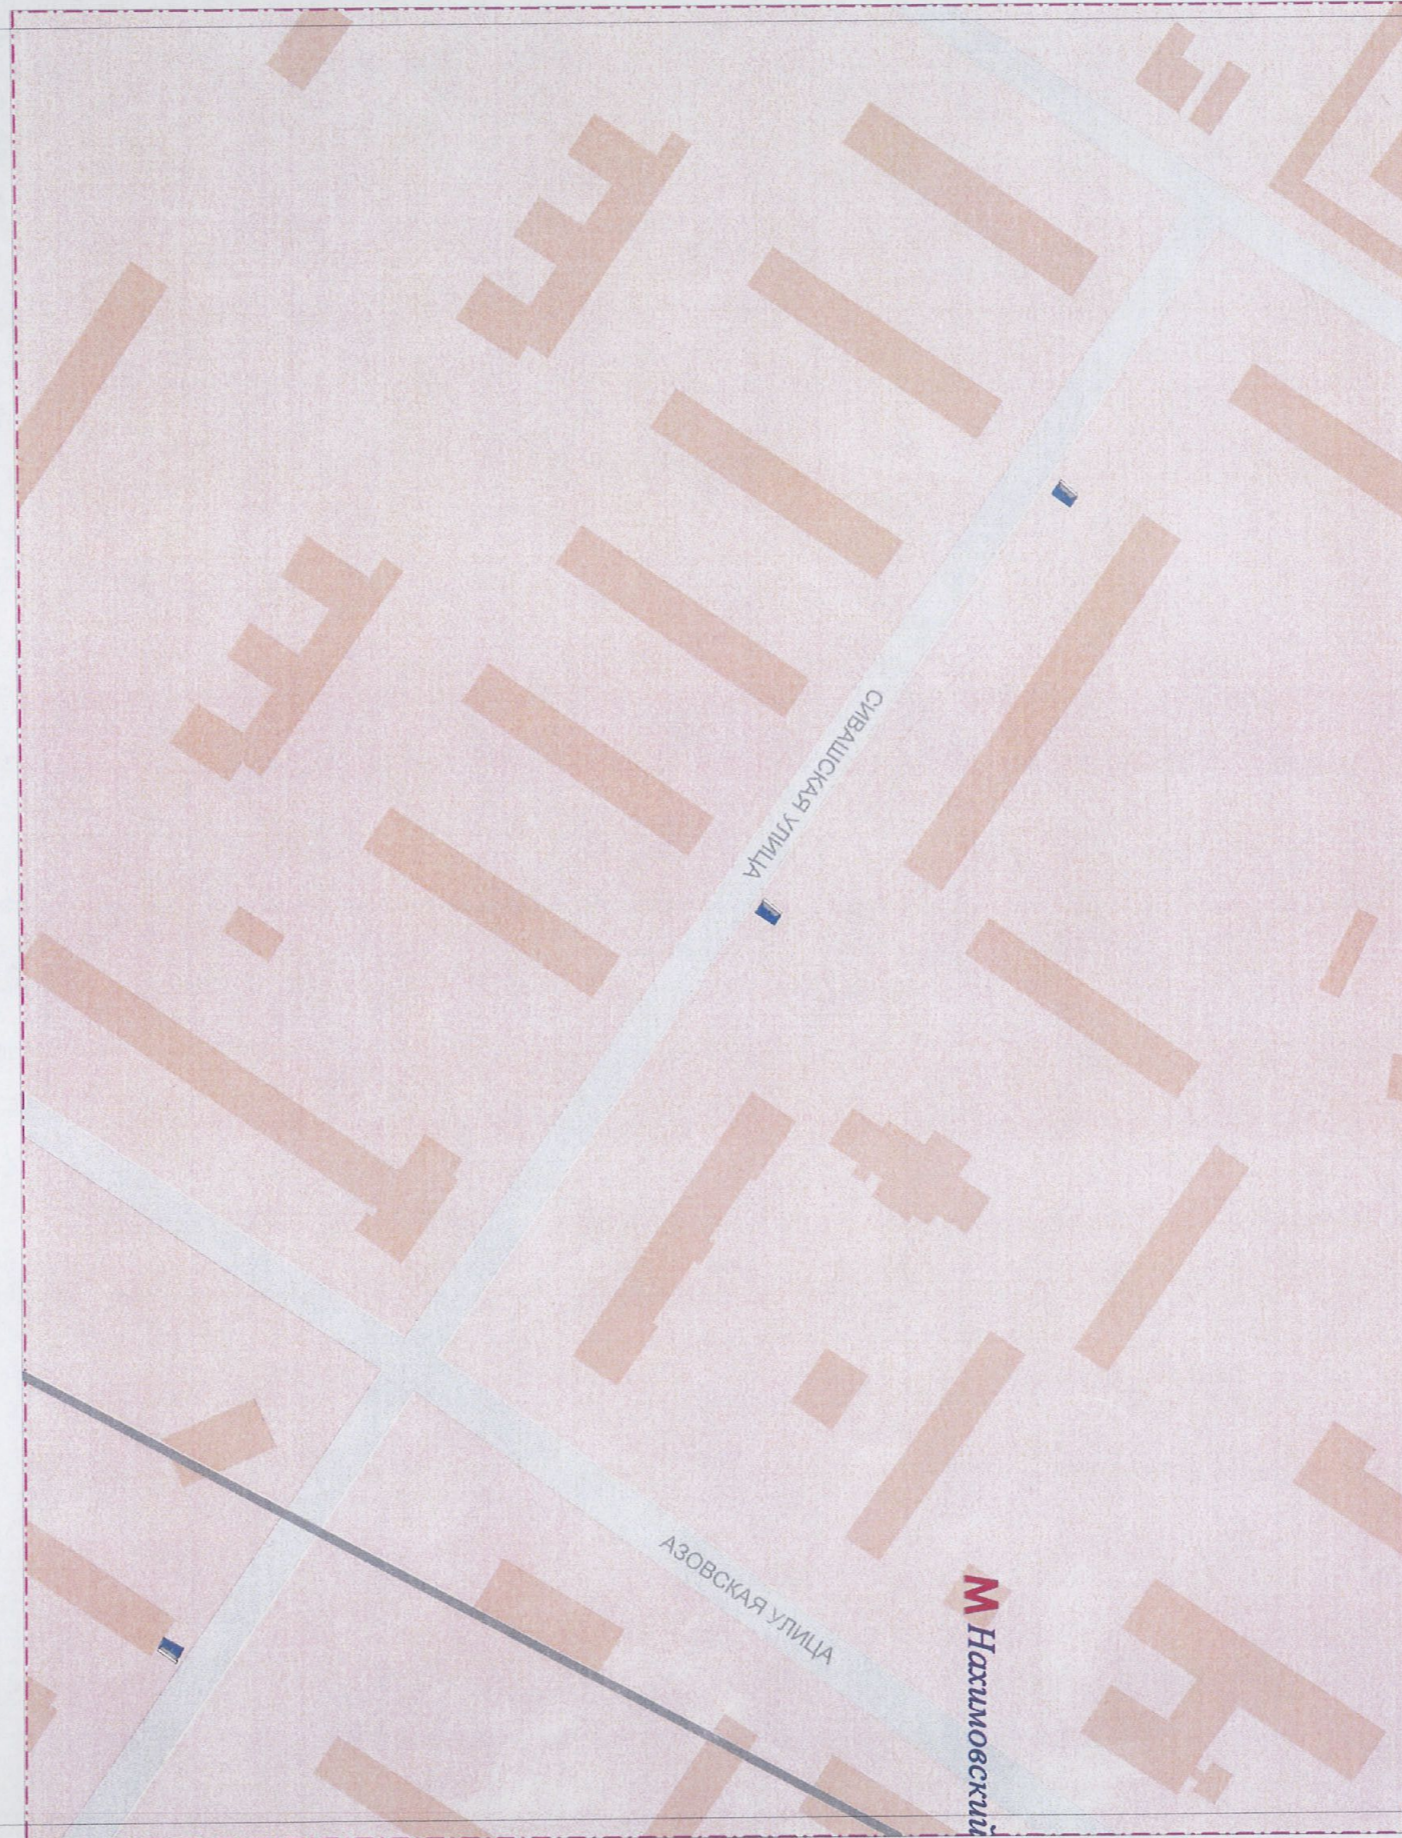

**Текстовые пояснения к концепции оптимизации использования рекламного пространства на территории Сивашской улицы с учетом изменения градостроительной ситуации и дорожной обстановки.**

Концепция оптимизации использования рекламного пространства на территории Сивашской улицы с учетом изменения градостроительной ситуации и дорожной обстановки разработана в соответствии с нормами территориального планирования и внешним архитектурным обликом сложившейся застройки. Размещение рекламных конструкций, предусмотренных данной концепцией, соответствует требованиям правил к установке и эксплуатации объектов наружной рекламы и информации в городе Москве, а также нормативных актов по безопасности движения транспорта.

Концепция по данной территории предусматривает:

- размещение вновь устанавливаемых отдельно стоящих щитов сетевого формата по 3 рекламным местам (отметки на картографических материалах синего цвета), соответствующим действующим требованиям, нормам и правилам к установке объектов наружной рекламы и информации, утвержденных постановлением Правительства Москвы от 21.11.2006 №908-ПП «О порядке установки и эксплуатации объектов наружной рекламы и информации в городе Москве и регламенте подготовки документов Комитетом рекламы, информации и оформления города Москвы заявителям в режиме «одного окна».

# Сивашская улица

SCALE 1 : 2 000

Масштаб: 1:2000

КРО при УГИБДД  
ГУВД по г.Москве  
А.Б.Ежов

A handwritten signature in blue ink, appearing to read 'В.С.О.Ежов'.

# Сивашская улица

Масштаб: 1:2000

КРО при УГИБДД  
ГУВД по г. Москве  
А.Б.Ежов