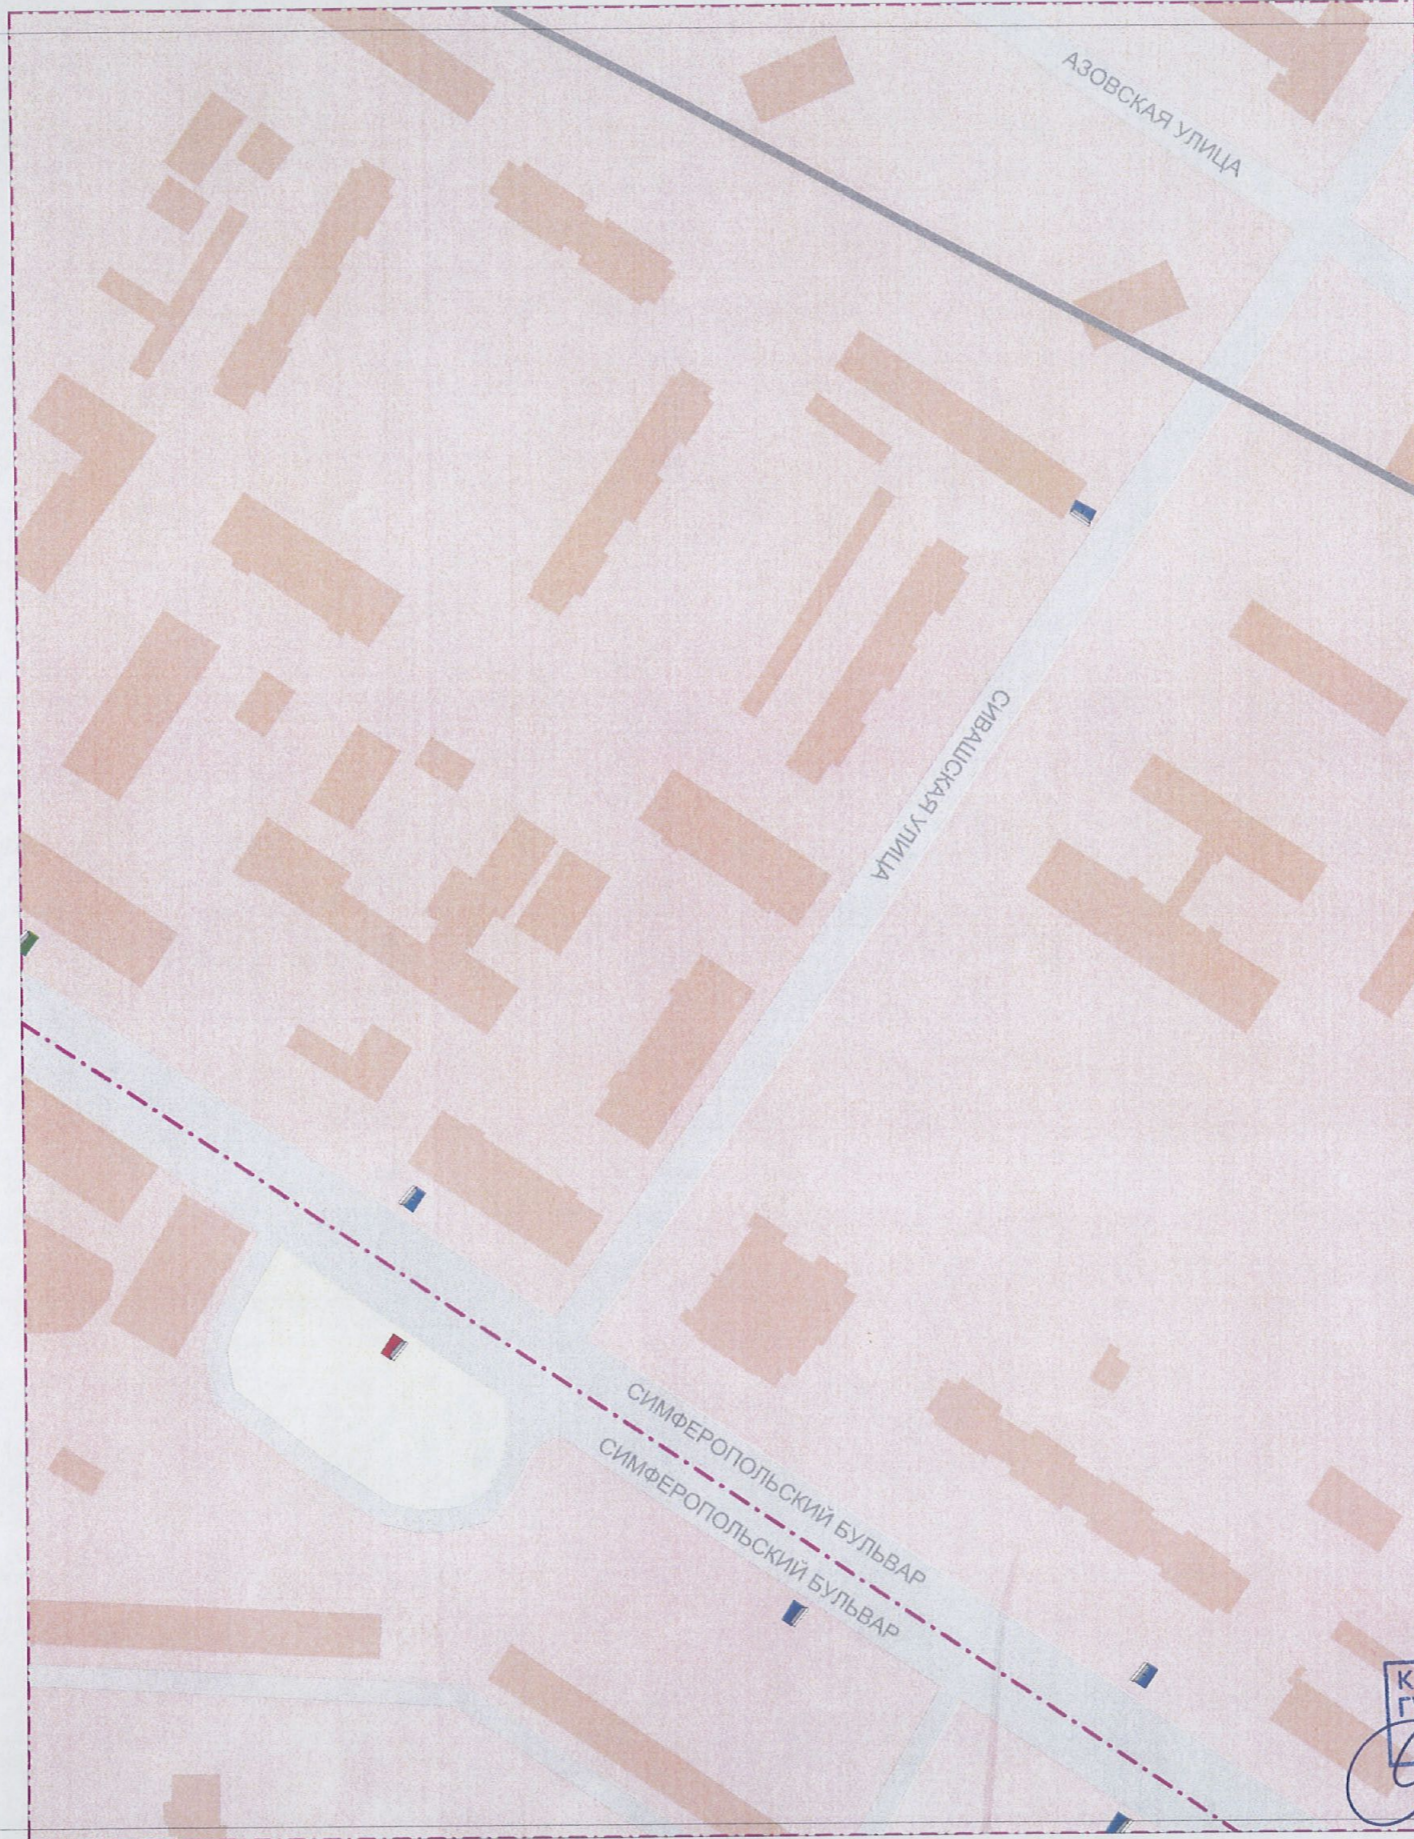

**Текстовые пояснения к концепции оптимизации использования рекламного пространства на территории Сивашской улицы с учетом изменения градостроительной ситуации и дорожной обстановки.**

Концепция оптимизации использования рекламного пространства на территории Сивашской улицы с учетом изменения градостроительной ситуации и дорожной обстановки разработана в соответствии с нормами территориального планирования и внешним архитектурным обликом сложившейся застройки. Размещение рекламных конструкций, предусмотренных данной концепцией, соответствует требованиям правил к установке и эксплуатации объектов наружной рекламы и информации в городе Москве, а также нормативных актов по безопасности движения транспорта.

Концепция по данной территории предусматривает:

- размещение вновь устанавливаемых отдельно стоящих щитов сетевого формата по 3 рекламным местам (отметки на картографических материалах синего цвета), соответствующим действующим требованиям, нормам и правилам к установке объектов наружной рекламы и информации, утвержденных постановлением Правительства Москвы от 21.11.2006 №908-ПП «О порядке установки и эксплуатации объектов наружной рекламы и информации в городе Москве и регламенте подготовки документов Комитетом рекламы, информации и оформления города Москвы заявителям в режиме «одного окна».

# Сивашская улица

SCALE 1 : 2 000

Масштаб: 1:2000

КРО при УГИБДД  
ГУВД по г.Москве  
А.Б.Ежов

A handwritten signature in blue ink, appearing to read 'В.С.О.Ежов'.

# Сивашская улица

Масштаб: 1:2000

КРО при УГИБДД  
ГУВД по г. Москве  
А.Б.Ежов