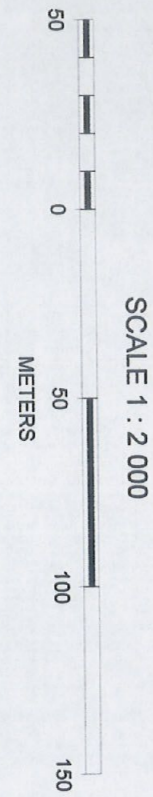

Концепция по данной территории предусматривает:

- размещение вновь устанавливаемых отдельно стоящих щитов сетевого формата по 3 рекламным местам (отметки на картографических материалах синего цвета), соответствующим действующим требованиям, нормам и правилам к установке объектов наружной рекламы и информации, утвержденных постановлением Правительства Москвы от 21.11.2006 №908-ПП «О порядке установки и эксплуатации объектов наружной рекламы и информации в городе Москве и регламенте подготовки документов Комитетом рекламы, информации и оформления города Москвы заявителям в режиме «одного окна».

# Сивашская улица

SCALE 1 : 2 000

Масштаб: 1:2000

КРО при УГИБДД  
ГУВД по г.Москве  
А.Б.Ежов

A handwritten signature in blue ink, appearing to read 'В.С.О.Ежов'.

# Сивашская улица

Масштаб: 1:2000

КРО при УГИБДД  
ГУВД по г. Москве  
А.Б.Ежов